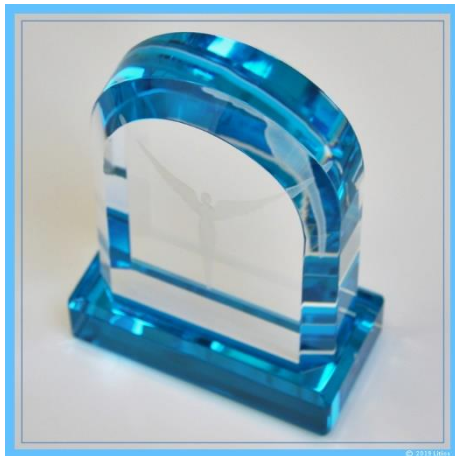

Lichtportal der Meisterlenker

Integration deiner Licht- und Meisteraspekte Lichtschlüssel der Cohane

Geistiges Potenzial

Erlebe Maha Cohan und die Meisterlenker!

- ✓ Eintrittsportal zu den Lichttempeln der Cohane
- ✓ Eins sein mit den Meisterlenkern der göttlichen Farbstrahlen: Maha Cohan, El Morya, Konfuzius, Lady Rowena, Seraphis Bey, Meister Hilarion, Lady Nada, Saint Germain, Lord Sananda, Lord Kuthumi, Lord Maitreya, Sanat Kumara uvm.
- ✓ Eintrittsportal in die Lichttempel der Erleuchteten und in die Lichtstädte aufgestiegener Kulturen
- ✓ Die Cohane nehmen dich in ihre Lichtakademien auf
- ✓ Die Cohane führen, lehren und leiten dich auf dem Lichtweg deiner Meisterschaft
- ✓ Erweckt und entzündet in dir deine göttlichen Talente und Fähigkeiten, das Erbe Gottes, das in deiner Seele noch verborgen ruht
- ✓ Aktiviert deine wahre göttliche Berufung: Die Gnadenwelle deiner göttlichen Berufung strömt ein
- ✓ Die Lichtmacht und Vollmachten der Meisterlenker stehen dir zur Verfügung
- ✓ Integration von Licht- und Meisteraspekten, die du schon auf dieser Erde gelebt hast
- ✓ Integration von höheren Lichtaspekten, welche die Cohane in dir wieder erwecken
- ✓ Du kannst mit Leichtigkeit Karma, alte Matrizen, Verstrickungen, Ängste und Traumata vom Untergang vergangener Kulturen erlösen, z. B. Atlantis, Lemuria

Ein machtvolles Portal zur Lichtdimension der Cohane öffnet sich. Die Meisterlenker kommen in deine Präsenz und bilden einen Lichtkreis um dich. Mit ihrer Lichtmacht und Vollmacht strahlen sie auf dich ein. Dies erweckt deine wahren göttlichen Talente und Fähigkeiten. Deine göttliche Berufung aktiviert sich. Jetzt bist du bereit, dem Lichtweg deiner Meisterschaft zu folgen.

Mit diamantener Energetisierung und Initiierung.

Material und Maße

Hochwertiges Glastor mit fein geschliffenen Facetten, innenliegender Laserfigur „Litios-Engel“ und einer atlantischblauen Beschichtung am Boden.